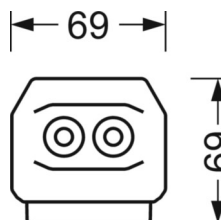

Механика

цвет корпуса	белый стандартный для электротехники RAL 9016
размеры (LxWxH/DxH)	1531mm x 55mm x 37mm
вес (нетто)	1.9kg
Вид монтажа	сборка трековых систем, световая структура

DEEP-LINK

<https://www.regiolux.de/ru/article/19472004090>

Ссылка	LED 6000lm 830
ηLB	100 %
Φ ↓/↑	90 % / 10 %
UGR поп./вдоль	25.2 / 24.6

размеры

L	1531 mm	Длина
B	55 mm	Ширина
H	37 mm	Высота