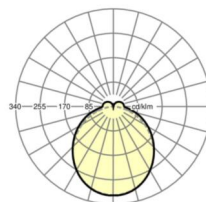

электротехника

Балласт	Электронный драйвер (1 штука)
Мощность системы	37W
сетевое напряжение	230V/50Hz
класс энергосбережения/Источник света	E

Оптика

Оснастка	LED, цветопередача/оттенок света CRI ≥ 80 / 3000K
Допуск для координаты цветности (MacAdam)	3SDCM
Номинальный световой поток	5290lm
Срок службы LED	50000h L80/B10 (Tq 40°C)
светоотдача светильников	141lm/W
Угол излучения	115° (C0) / 110° (C90)
UGR поп./вдоль	25.2 / 24.6

Механика

цвет корпуса	белый стандартный для электротехники RAL 9016
размеры (LxWxH/DxH)	1531mm x 55mm x 37mm
вес (нетто)	1.9kg
Вид монтажа	сборка трековых систем, световая структура

DEEP-LINK

<https://www.regiolux.de/ru/article/19472004090>

Ссылка	LED 6000lm 830
ηLB	100 %
Φ ↓/↑	90 % / 10 %
UGR поп./вдоль	25.2 / 24.6

размеры

L	1531 mm	Длина
B	55 mm	Ширина
H	37 mm	Высота